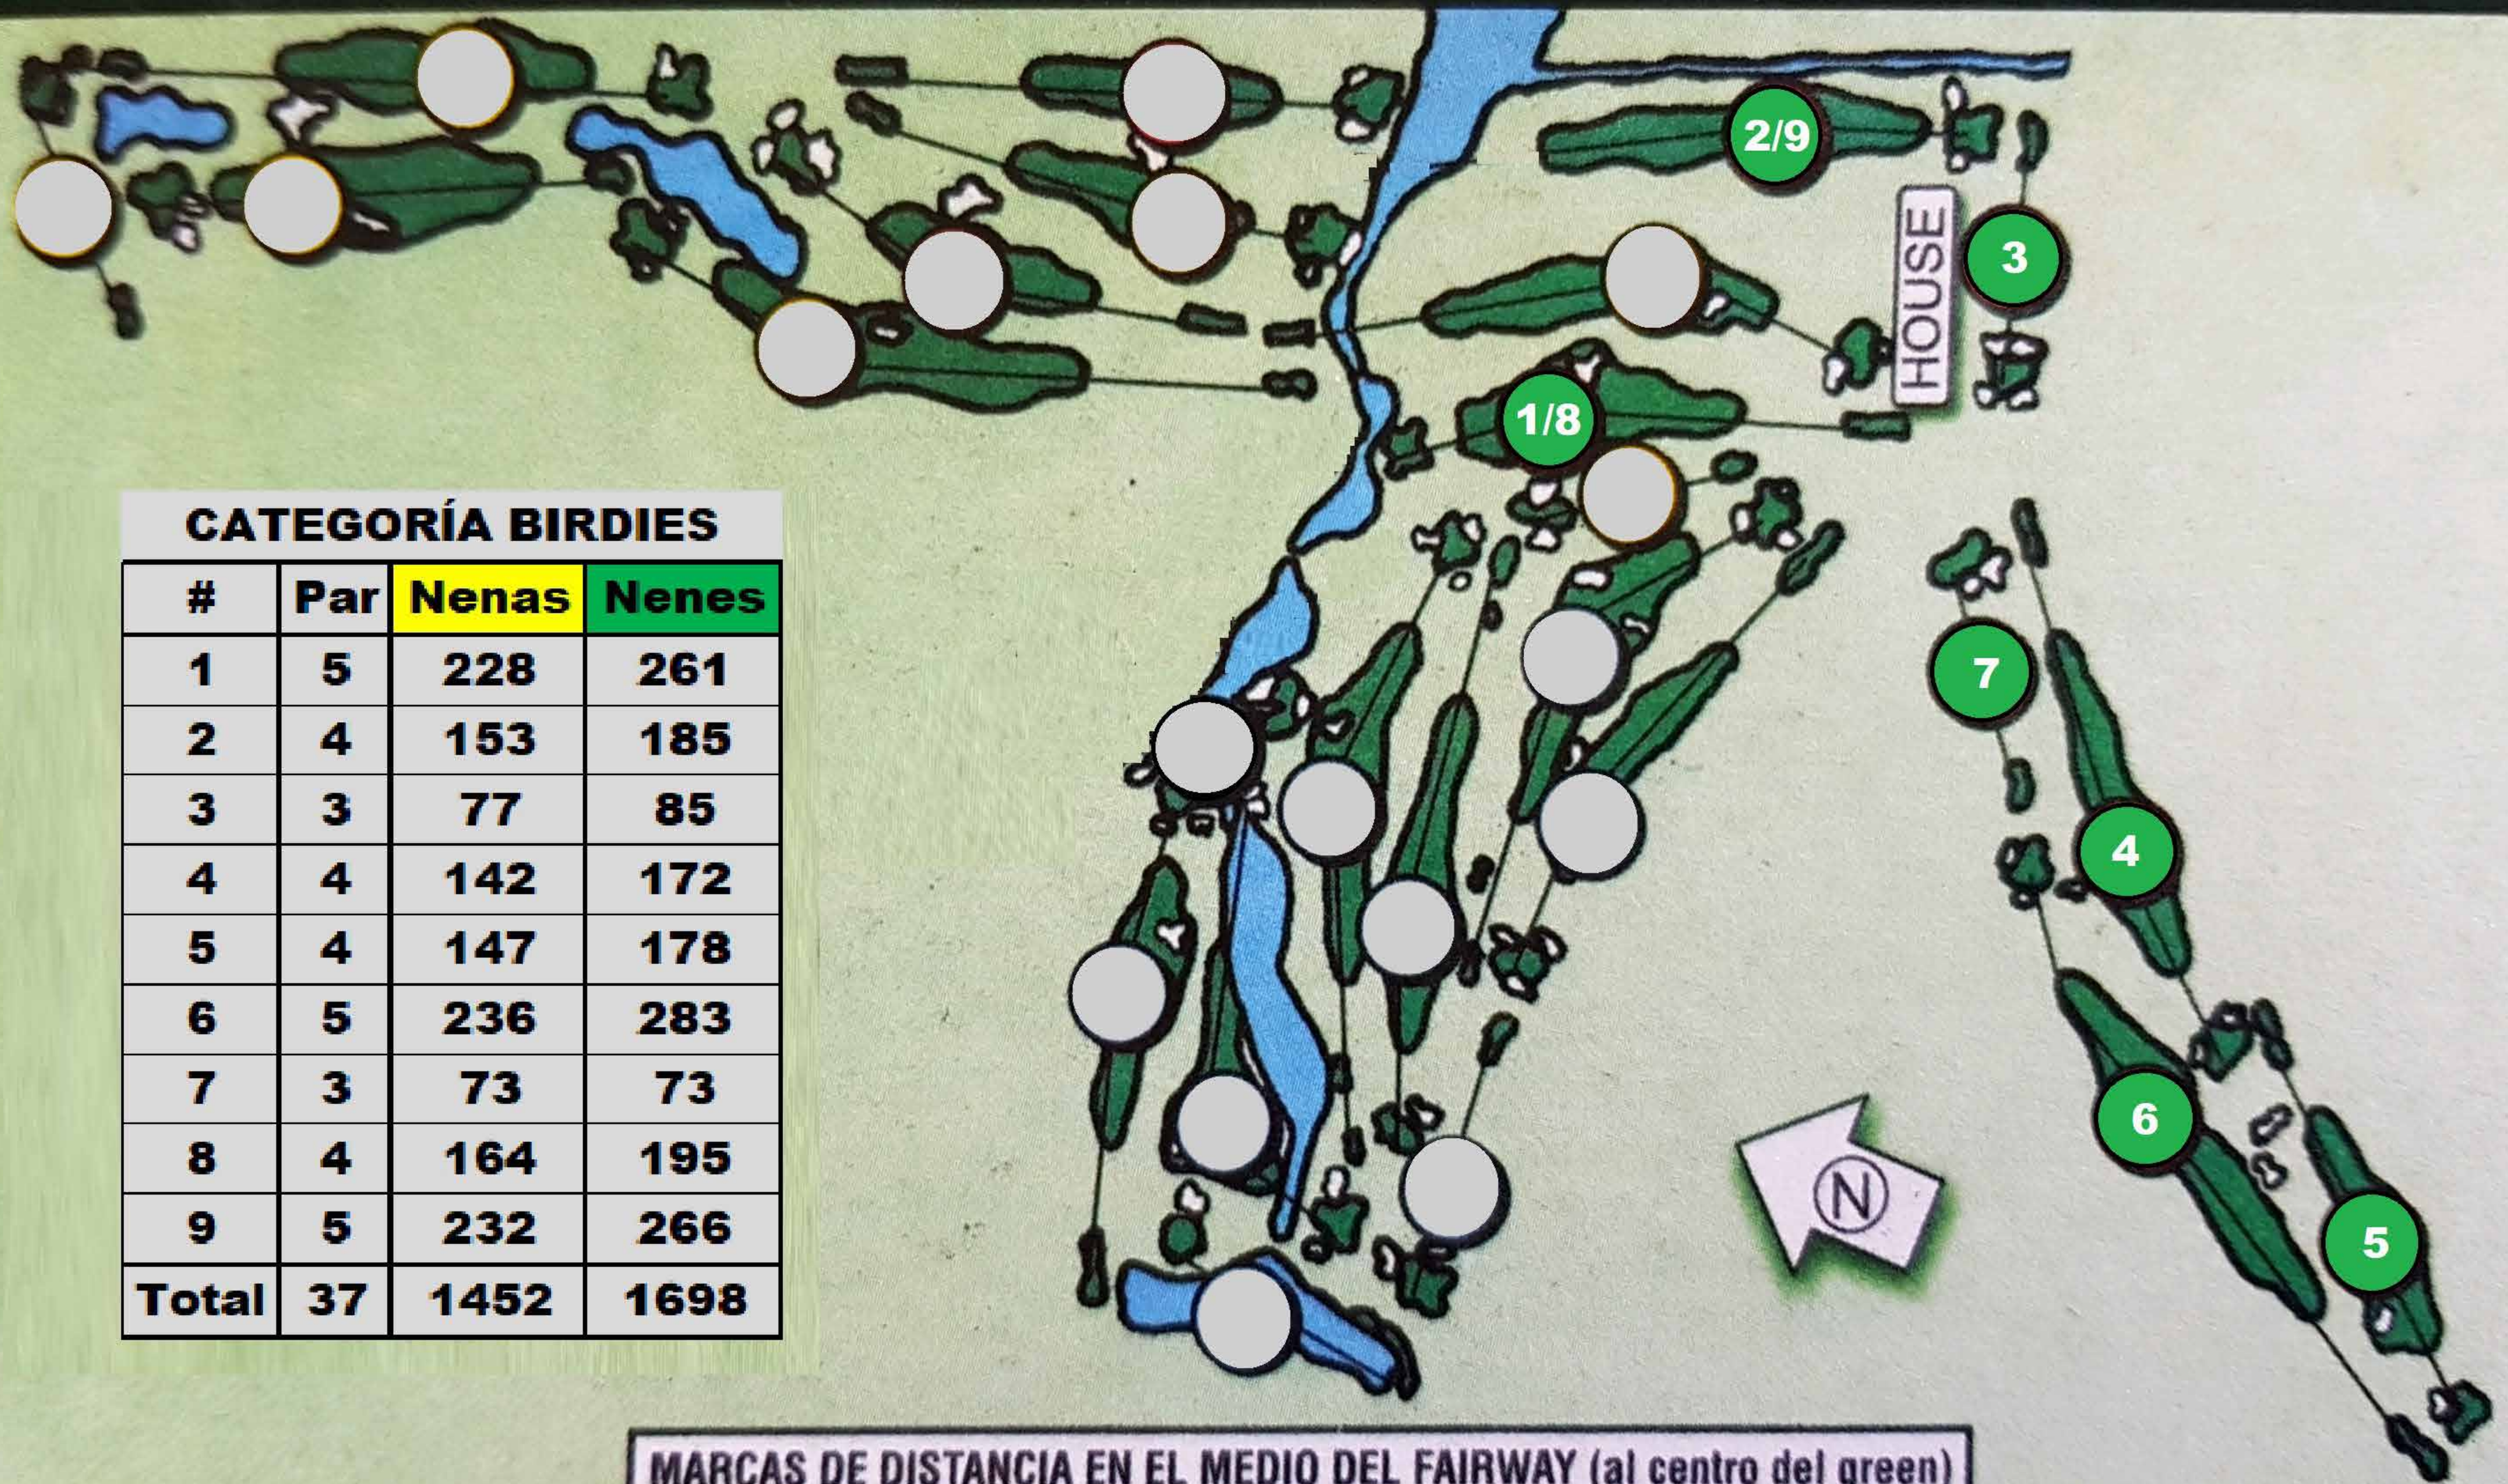

CATEGORÍA ALBATROS			
#	Par	Damas	Cab
1	4	353	378
2	3	155	165
3	3	113	160
4	4	267	331
5	3	119	127
6	4	285	353
7	5	384	492
8	4	362	399
9	5	406	431
Total	35	2444	2836
#	Par	Damas	Cab
10	3	145	157
11	4	312	401
12	5	391	445
13	3	104	147
14	5	391	458
15	4	328	399
16	4	340	348
17	4	295	353
18	4	324	373
Total	36	2630	3081
	71	5074	5917

MARCAS DE DISTANCIA EN EL MEDIO DEL FAIRWAY (al centro del green)

● 250 yardas ● 200 yardas ○ 150 yardas ● 100 yardas

CATEGORÍA BIRDIES

#	Par	Nenas	Nenes
1	5	228	261
2	4	153	185
3	3	77	85
4	4	142	172
5	4	147	178
6	5	236	283
7	3	73	73
8	4	164	195
9	5	232	266
Total	37	1452	1698

MARCAS DE DISTANCIA EN EL MEDIO DEL FAIRWAY (al centro del green)

- 250 yardas
- 200 yardas
- 150 yardas
- 100 yardas

CATEGORÍA EAGLES				
#	Par	Nenas	Par	Nenes
1	3	101	4	259
2	4	209	3	99
3	5	328	3	113
4	3	86	4	267
5	5	339	3	66
6	4	214	4	285
7	4	218	5	384
8	4	216	4	342
9	4	226	5	406
Total	36	1937	35	2221

MARCAS DE DISTANCIA EN EL MEDIO DEL FAIRWAY (al centro del green)

250 yardas
 200 yardas
 150 yardas
 100 yardas