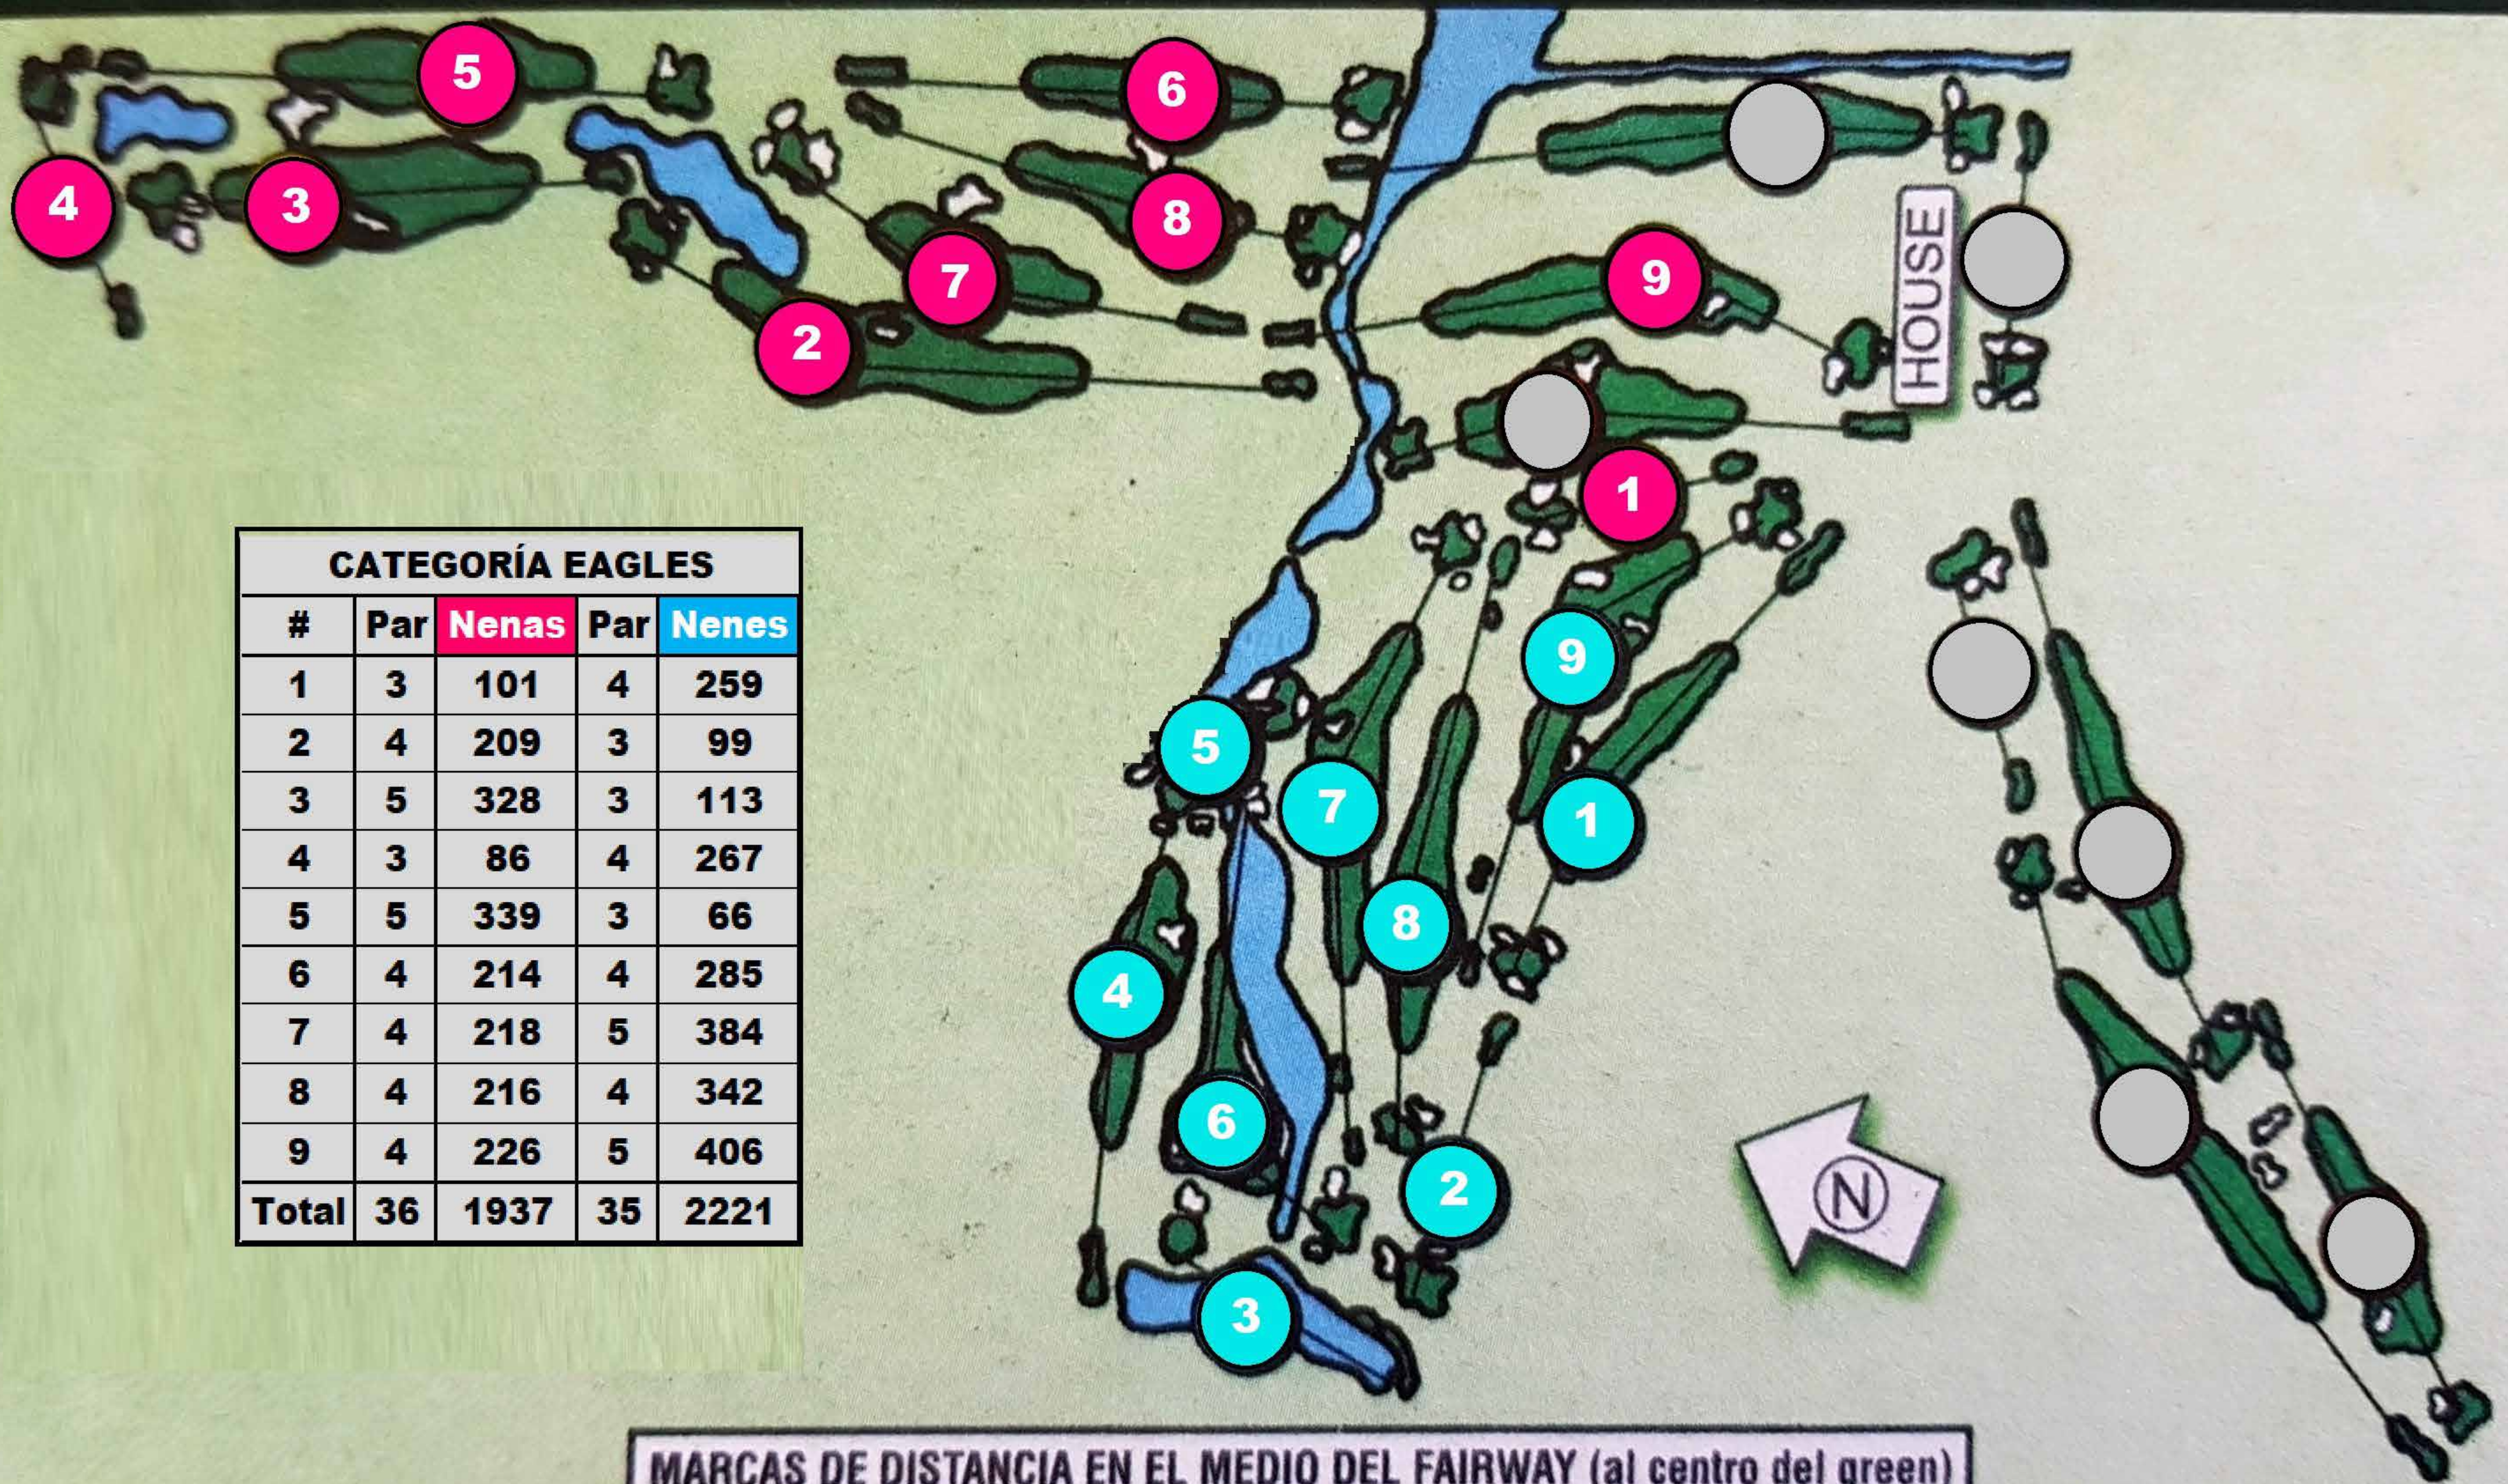

CATEGORÍA ALBATROS			
#	Par	Damas	Cab
1	4	353	378
2	3	155	165
3	3	113	160
4	4	267	331
5	3	119	127
6	4	285	353
7	5	384	492
8	4	362	399
9	5	406	431
Total	35	2444	2836
#	Par	Damas	Cab
10	3	145	157
11	4	312	401
12	5	391	445
13	3	104	147
14	5	391	458
15	4	328	399
16	4	340	348
17	4	295	353
18	4	324	373
Total	36	2630	3081
	71	5074	5917

MARCAS DE DISTANCIA EN EL MEDIO DEL FAIRWAY (al centro del green)

● 250 yardas ● 200 yardas ○ 150 yardas ● 100 yardas

CATEGORÍA BIRDIES

#	Par	Nenas	Nenes
1	5	228	261
2	4	153	185
3	3	77	85
4	4	142	172
5	4	147	178
6	5	236	283
7	3	73	73
8	4	164	195
9	5	232	266
Total	37	1452	1698

MARCAS DE DISTANCIA EN EL MEDIO DEL FAIRWAY (al centro del green)

- 250 yardas
- 200 yardas
- 150 yardas
- 100 yardas

CATEGORÍA EAGLES				
#	Par	Nenas	Par	Nenes
1	3	101	4	259
2	4	209	3	99
3	5	328	3	113
4	3	86	4	267
5	5	339	3	66
6	4	214	4	285
7	4	218	5	384
8	4	216	4	342
9	4	226	5	406
Total	36	1937	35	2221

MARCAS DE DISTANCIA EN EL MEDIO DEL FAIRWAY (al centro del green)

250 yardas
 200 yardas
 150 yardas
 100 yardas